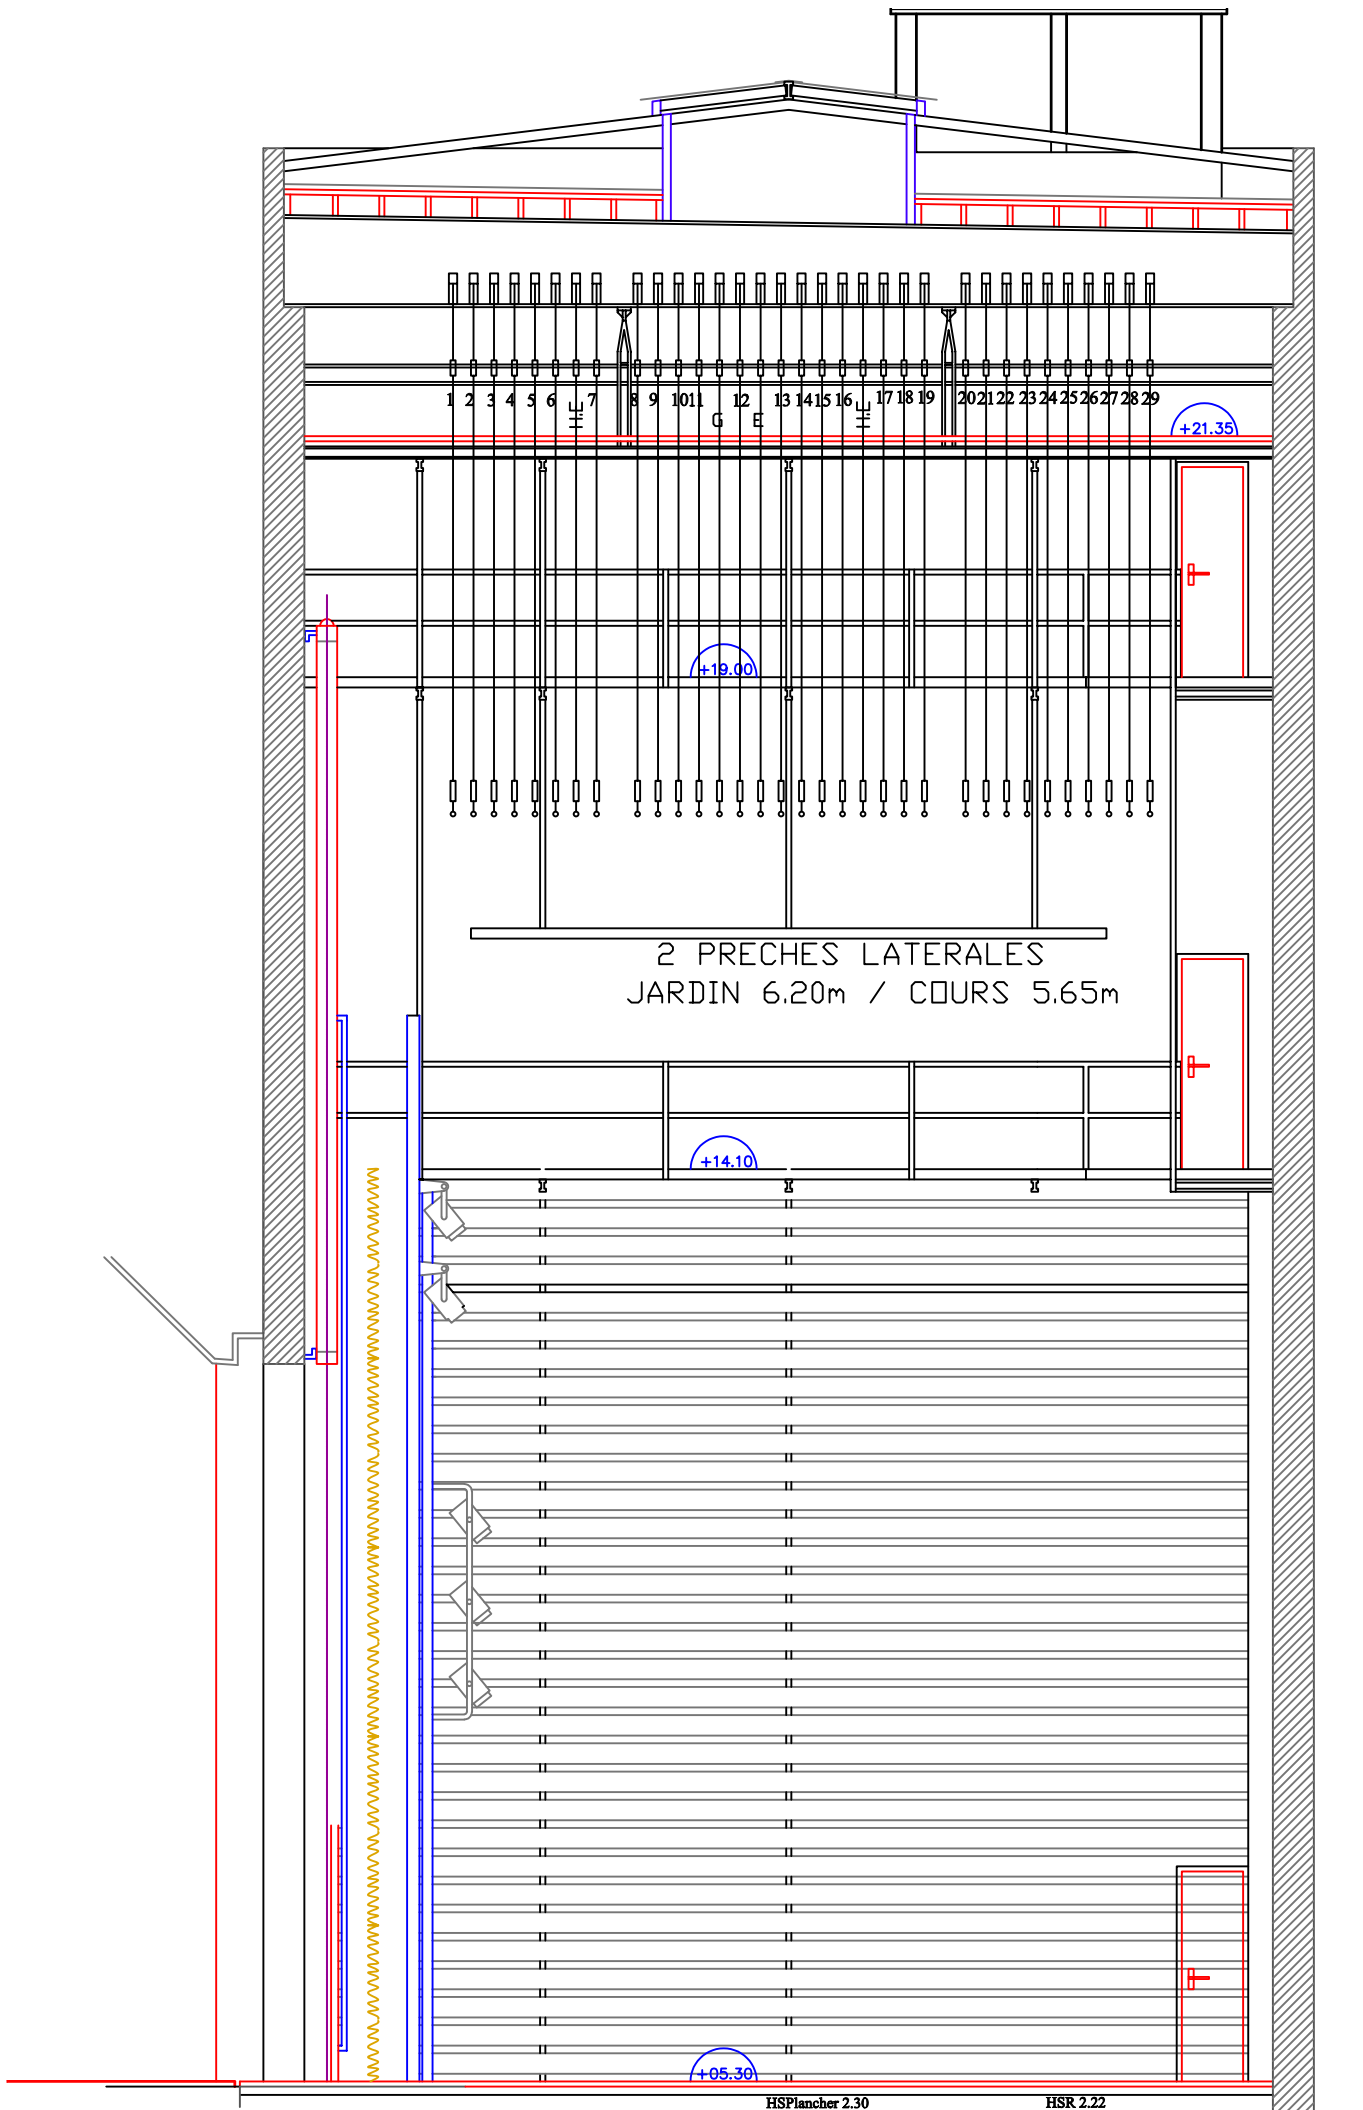

GRANDE SALLE DU THEATRE

(735 places)

48 46 44 42 40 38 36 34 32 30 28 26 24 22 20 18 16 14 12 10 08 06 04 02 01 03 05 07 09 11 13 15 17 19 21 23 25 27 29 31 33 35 37 39 41 43 45 47		
40 38 36 34 32 30 28 26 24 22 20 18 16 H	14 12 10 08 06 04 02 01 03 05 07 09 11 13 15	17 19 21 23 25 27 29 31 33 35 37 39 41
38 36 34 32 30 28 26 24 22 20 18 16 G	14 12 10 08 06 04 02 01 03 05 07 09 11 13 15	17 19 21 23 25 27 29 31 33 35 37 39
38 36 34 32 30 28 26 24 22 20 18 16 F	14 12 10 08 06 04 02 01 03 05 07 09 11 13 15	17 19 21 23 25 27 29 31 33 35 37 39
36 34 32 30 28 26 24 22 20 18 16 E	14 12 10 08 06 04 02 01 03 05 07 09 11 13 15	17 19 21 23 25 27 29 31 33 35 37
36 34 32 30 28 26 24 22 20 18 16 D	14 12 10 08 06 04 02 01 03 05 07 09 11 13 15	17 19 21 23 25 27 29 31 33 35 37
34 32 30 28 26 24 22 20 18 16 C	14 12 10 08 06 04 02 01 03 05 07 09 11 13 15	17 19 21 23 25 27 29 31 33 35
	B 14 12 10 08 06 04 02 01 03 05 07 09 11 13 15	
	A 16 14 12 10 08 06 04 02 01 03 05 07 09 11 13 15	BALCON

IMPORTANT :

Si vous souhaitez, pour une bonne vision du spectacle, que certaines places ne soient pas vendues, veuillez nous le faire savoir.

- A** : cadre mobile de scène ouverture mimi 10.00 ml évolution latérale ouverture maxi 14.98 ml
- B** : cadre de scène (avec pont) évolution verticale 6.30 Ht max 14.98 ml
- C** : rideau de scène
- D** : rideau fer C.F (coulissant vertical)

- A** : cadre mobile de scène ouverture mimi 10.00 ml évolution latérale ouverture maxi 14.98 ml
- B** : cadre de scène (avec pont) évolution verticale 6.30 Ht max 14.98 ml
- C** : rideau de scène
- D** : rideau fer C.F (coulissant vertical)