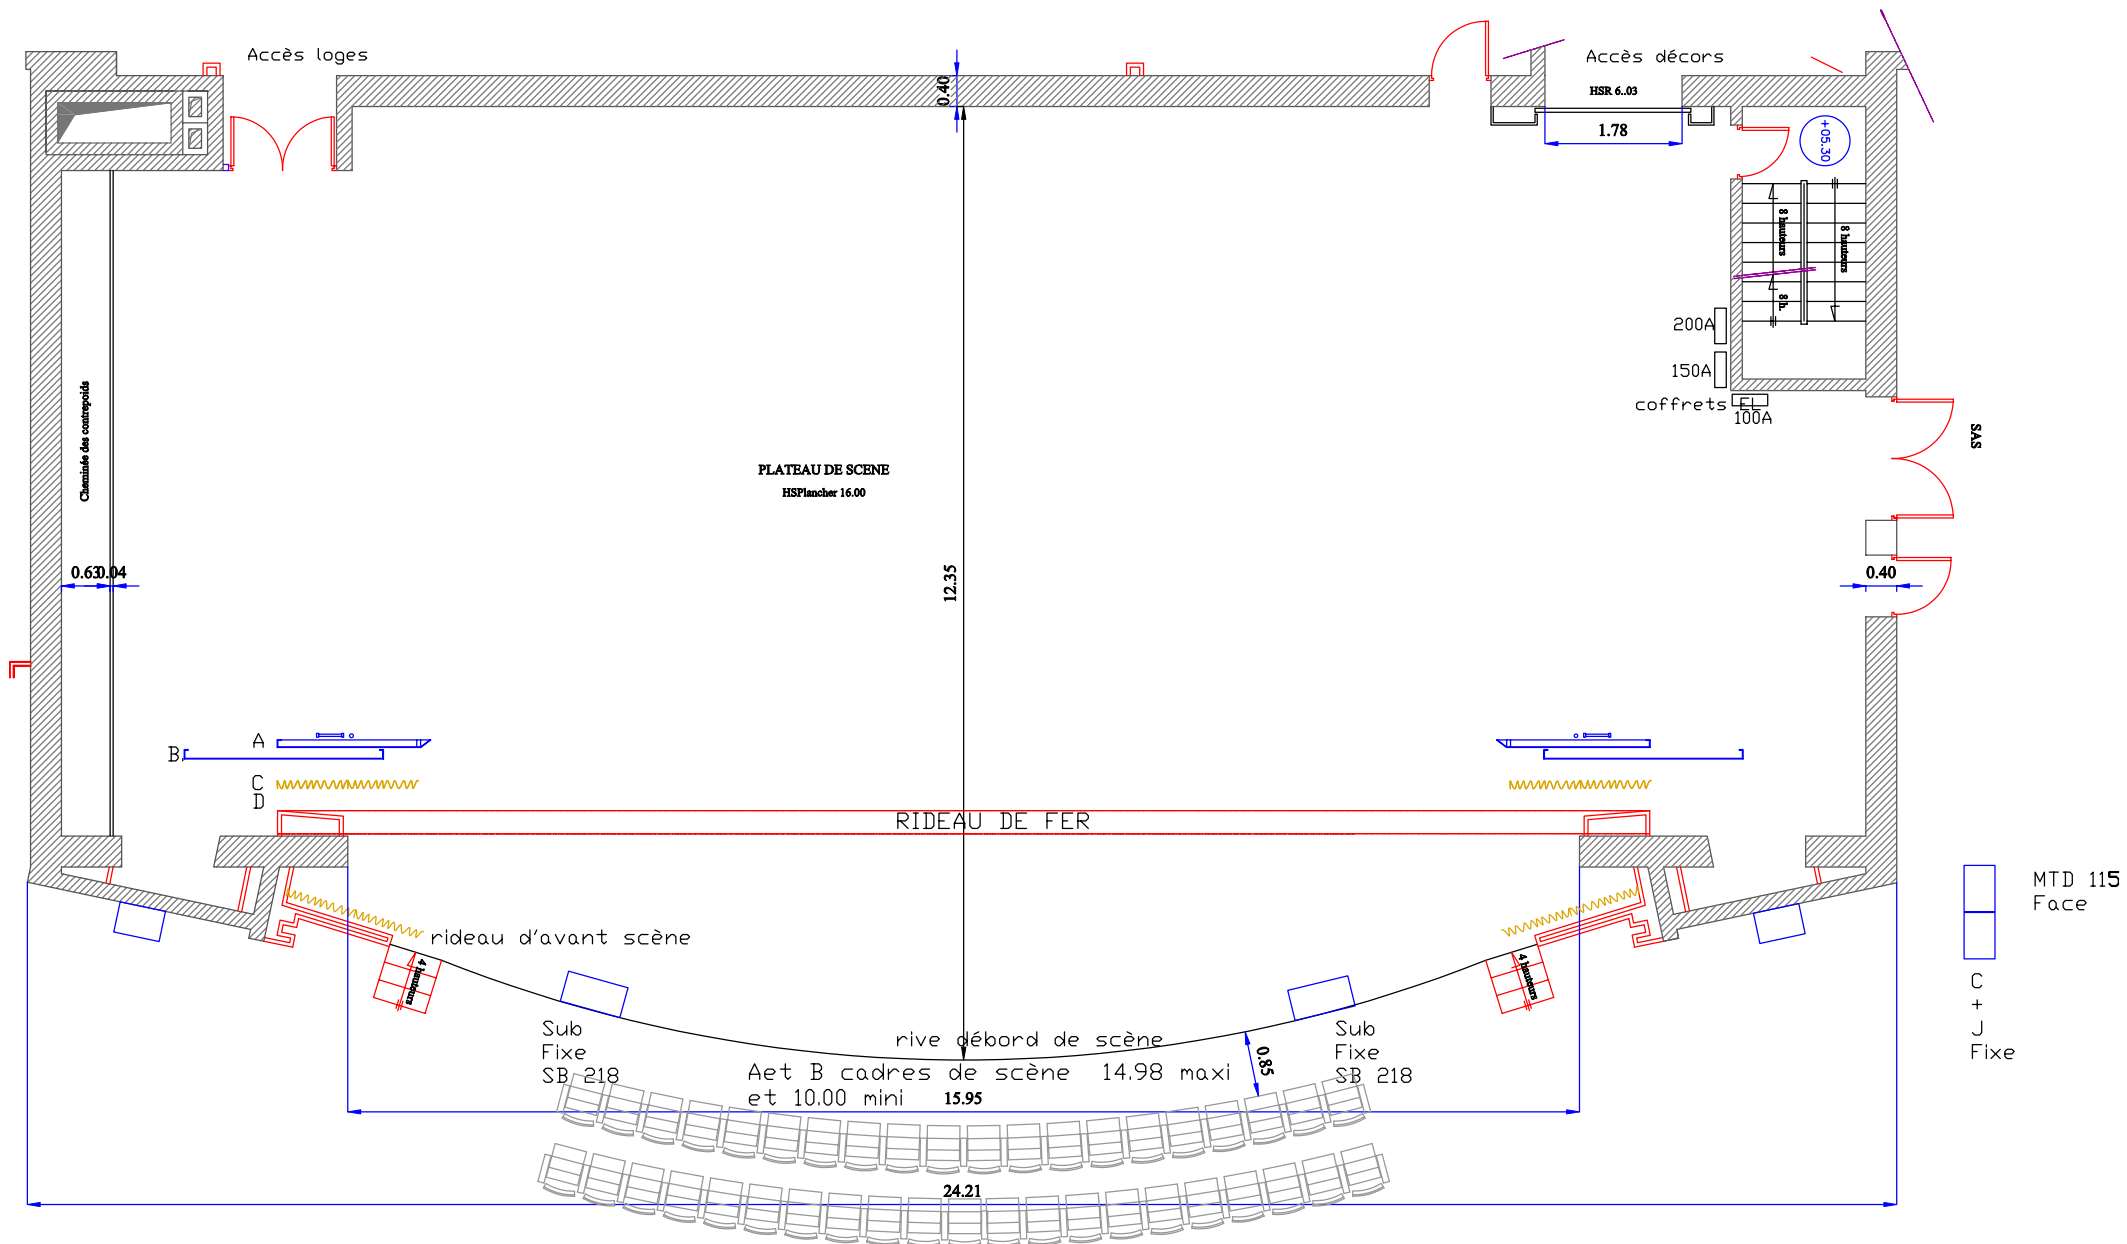

GRANDE SALLE DU THEATRE

(735 places)

48 46 44 42 40 38 36 34 32 30 28 26 24 22 20 18 16 14 12 10 08 06 04 02 01 03 05 07 09 11 13 15 17 19 21 23 25 27 29 31 33 35 37 39 41 43 45 47		
40 38 36 34 32 30 28 26 24 22 20 18 16 H	14 12 10 08 06 04 02 01 03 05 07 09 11 13 15	17 19 21 23 25 27 29 31 33 35 37 39 41
38 36 34 32 30 28 26 24 22 20 18 16 G	14 12 10 08 06 04 02 01 03 05 07 09 11 13 15	17 19 21 23 25 27 29 31 33 35 37 39
38 36 34 32 30 28 26 24 22 20 18 16 F	14 12 10 08 06 04 02 01 03 05 07 09 11 13 15	17 19 21 23 25 27 29 31 33 35 37 39
36 34 32 30 28 26 24 22 20 18 16 E	14 12 10 08 06 04 02 01 03 05 07 09 11 13 15	17 19 21 23 25 27 29 31 33 35 37
36 34 32 30 28 26 24 22 20 18 16 D	14 12 10 08 06 04 02 01 03 05 07 09 11 13 15	17 19 21 23 25 27 29 31 33 35 37
34 32 30 28 26 24 22 20 18 16 C	14 12 10 08 06 04 02 01 03 05 07 09 11 13 15	17 19 21 23 25 27 29 31 33 35
	B 14 12 10 08 06 04 02 01 03 05 07 09 11 13 15	
	A 16 14 12 10 08 06 04 02 01 03 05 07 09 11 13 15	BALCON

IMPORTANT :

Si vous souhaitez, pour une bonne vision du spectacle, que certaines places ne soient pas vendues, veuillez nous le faire savoir.

- A** : cadre mobile de scène ouverture mimi 10.00 ml évolution latérale ouverture maxi 14.98 ml
- B** : cadre de scène (avec pont) évolution verticale 6.30 Ht max 14.98 ml
- C** : rideau de scène
- D** : rideau fer C.F (coulissant vertical)

- A** : cadre mobile de scène ouverture mimi 10.00 ml évolution latérale ouverture maxi 14.98 ml
- B** : cadre de scène (avec pont) évolution verticale 6.30 Ht max 14.98 ml
- C** : rideau de scène
- D** : rideau fer C.F (coulissant vertical)