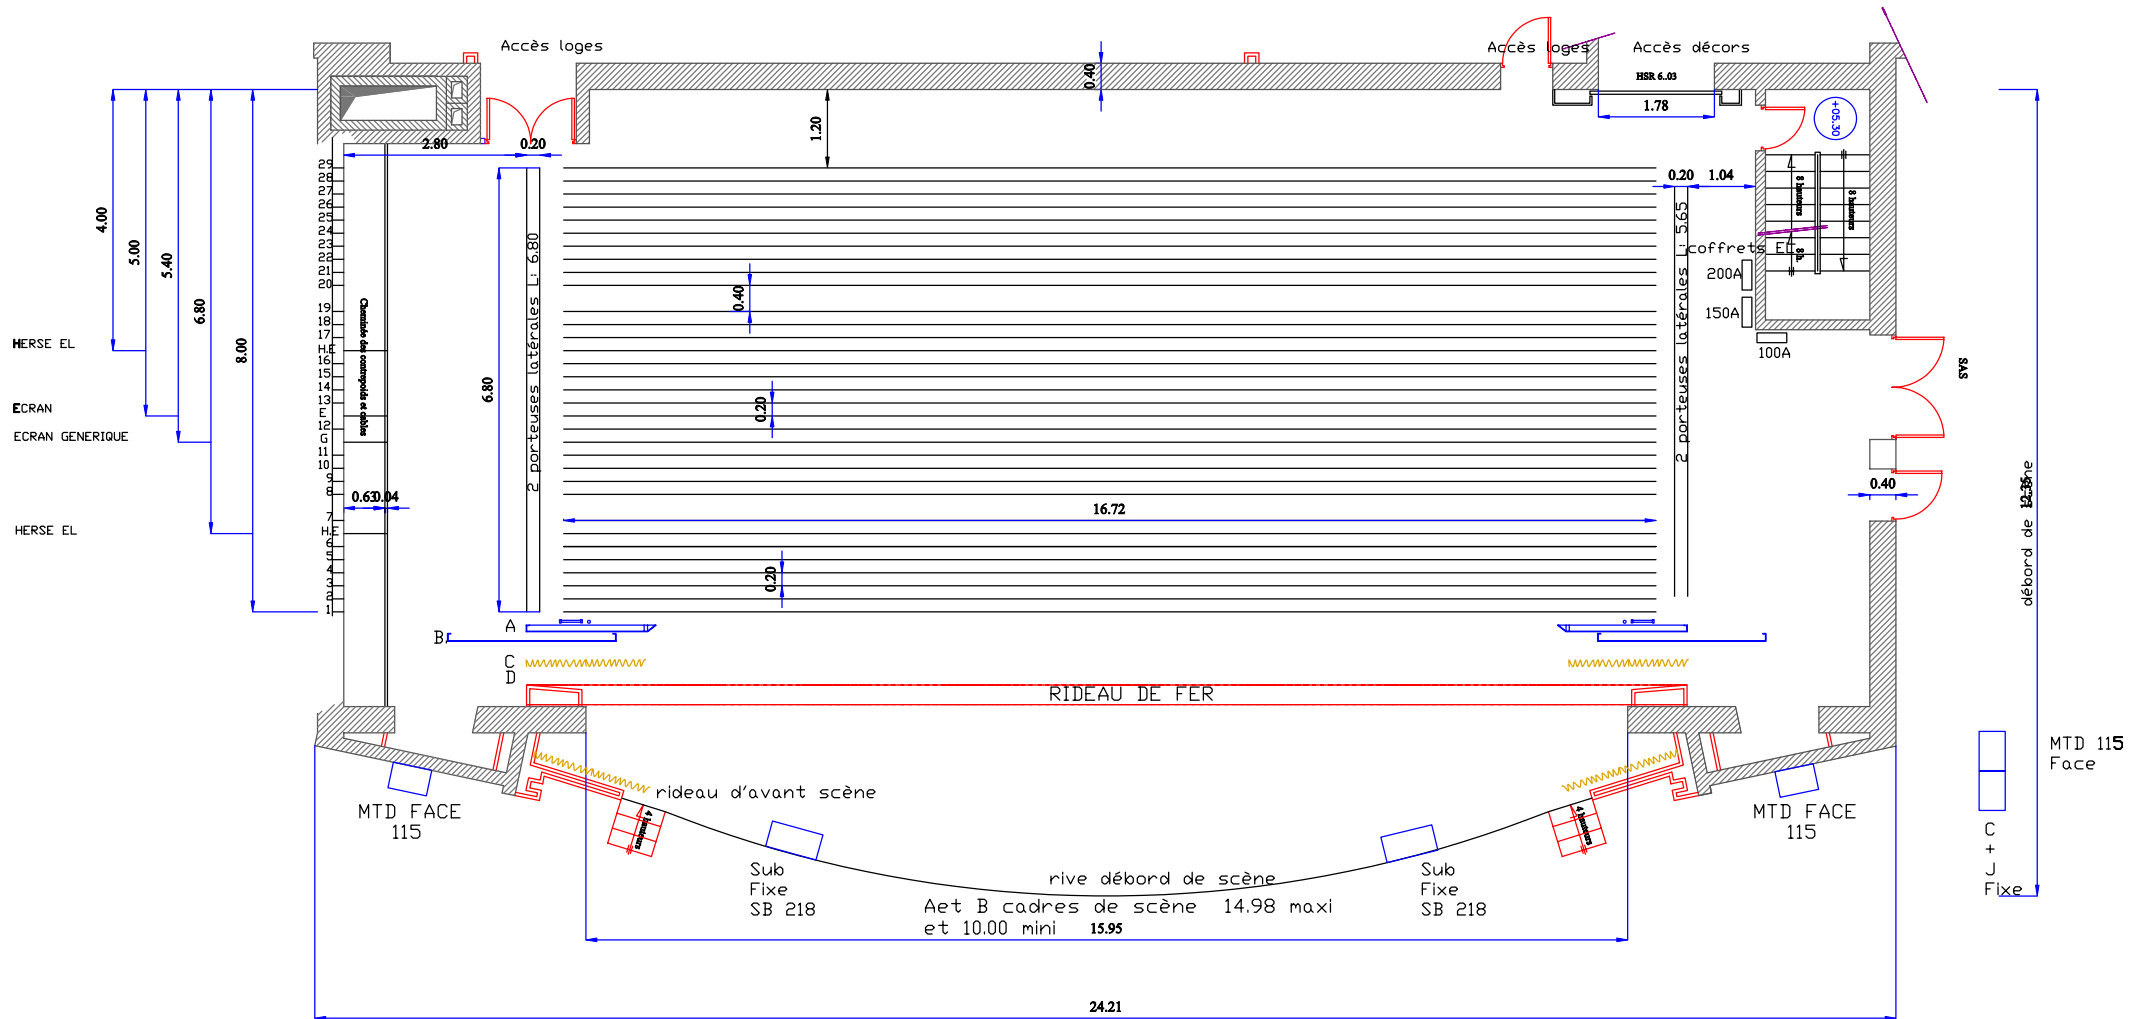

GRANDE SALLE DU THEATRE

(735 places)

48 46 44 42 40 38 36 34 32 30 28 26 24 22 20 18 16 14 12 10 08 06 04 02 01 03 05 07 09 11 13 15 17 19 21 23 25 27 29 31 33 35 37 39 41 43 45 47		
40 38 36 34 32 30 28 26 24 22 20 18 16 H	14 12 10 08 06 04 02 01 03 05 07 09 11 13 15	17 19 21 23 25 27 29 31 33 35 37 39 41
38 36 34 32 30 28 26 24 22 20 18 16 G	14 12 10 08 06 04 02 01 03 05 07 09 11 13 15	17 19 21 23 25 27 29 31 33 35 37 39
38 36 34 32 30 28 26 24 22 20 18 16 F	14 12 10 08 06 04 02 01 03 05 07 09 11 13 15	17 19 21 23 25 27 29 31 33 35 37 39
36 34 32 30 28 26 24 22 20 18 16 E	14 12 10 08 06 04 02 01 03 05 07 09 11 13 15	17 19 21 23 25 27 29 31 33 35 37
36 34 32 30 28 26 24 22 20 18 16 D	14 12 10 08 06 04 02 01 03 05 07 09 11 13 15	17 19 21 23 25 27 29 31 33 35 37
34 32 30 28 26 24 22 20 18 16 C	14 12 10 08 06 04 02 01 03 05 07 09 11 13 15	17 19 21 23 25 27 29 31 33 35
	B 14 12 10 08 06 04 02 01 03 05 07 09 11 13 15	
	A 16 14 12 10 08 06 04 02 01 03 05 07 09 11 13 15	BALCON

IMPORTANT :

Si vous souhaitez, pour une bonne vision du spectacle, que certaines places ne soient pas vendues, veuillez nous le faire savoir.

- A** : cadre mobile de scène ouverture mimi 10.00 ml évolution latérale ouverture maxi 14.98 ml
- B** : cadre de scène (avec pont) évolution verticale 6.30 Ht max 14.98 ml
- C** : rideau de scène
- D** : rideau fer C.F (coulissant vertical)

- A** : cadre mobile de scène ouverture mimi 10.00 ml évolution latérale ouverture maxi 14.98 ml
- B** : cadre de scène (avec pont) évolution verticale 6.30 Ht max 14.98 ml
- C** : rideau de scène
- D** : rideau fer C.F (coulissant vertical)