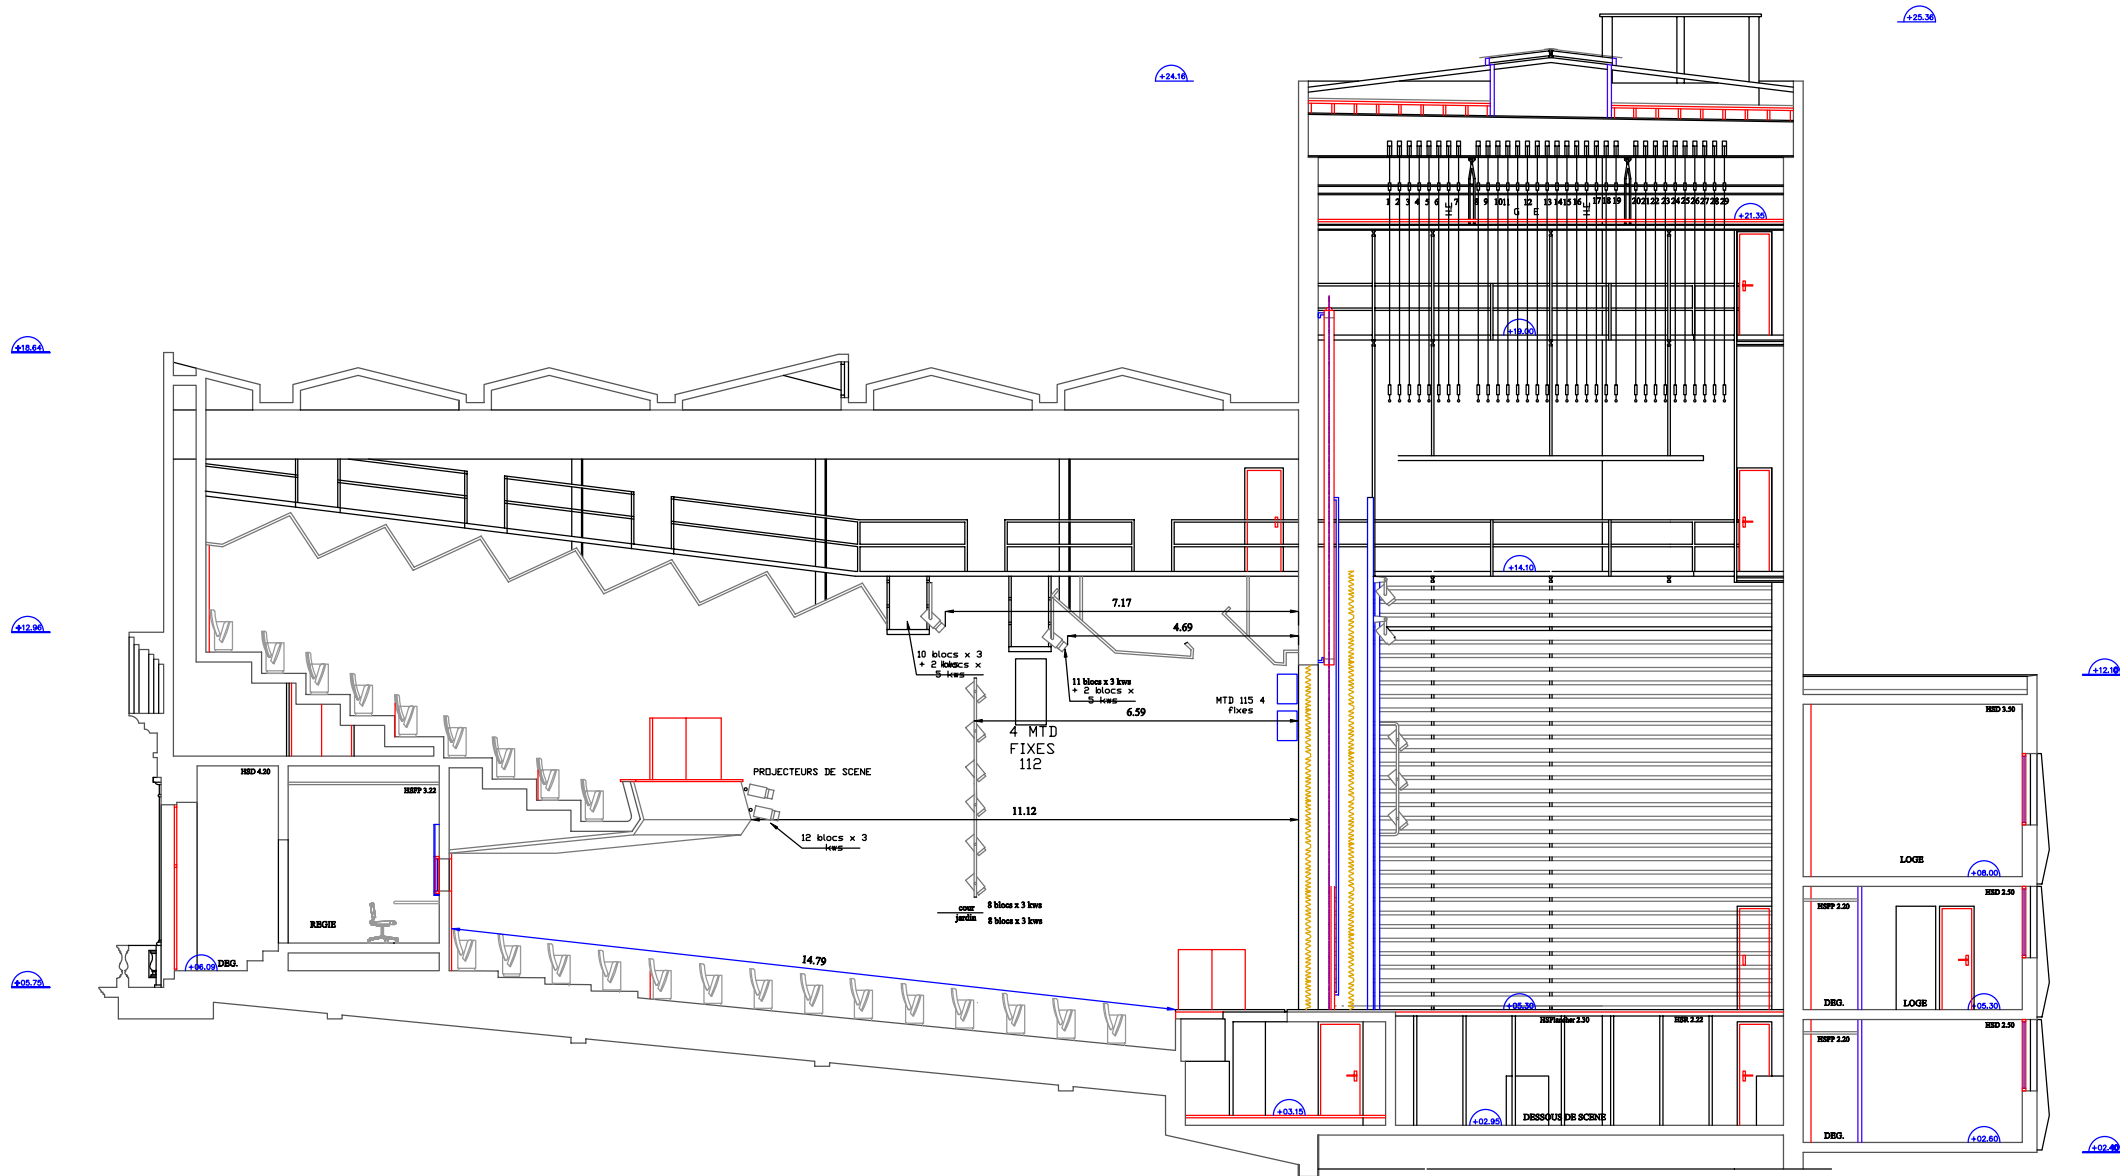

GRANDE SALLE DU THEATRE

(735 places)

48 46 44 42 40 38 36 34 32 30 28 26 24 22 20 18 16 14 12 10 08 06 04 02 01 03 05 07 09 11 13 15 17 19 21 23 25 27 29 31 33 35 37 39 41 43 45 47		
40 38 36 34 32 30 28 26 24 22 20 18 16 H	14 12 10 08 06 04 02 01 03 05 07 09 11 13 15	17 19 21 23 25 27 29 31 33 35 37 39 41
38 36 34 32 30 28 26 24 22 20 18 16 G	14 12 10 08 06 04 02 01 03 05 07 09 11 13 15	17 19 21 23 25 27 29 31 33 35 37 39
38 36 34 32 30 28 26 24 22 20 18 16 F	14 12 10 08 06 04 02 01 03 05 07 09 11 13 15	17 19 21 23 25 27 29 31 33 35 37 39
36 34 32 30 28 26 24 22 20 18 16 E	14 12 10 08 06 04 02 01 03 05 07 09 11 13 15	17 19 21 23 25 27 29 31 33 35 37
36 34 32 30 28 26 24 22 20 18 16 D	14 12 10 08 06 04 02 01 03 05 07 09 11 13 15	17 19 21 23 25 27 29 31 33 35 37
34 32 30 28 26 24 22 20 18 16 C	14 12 10 08 06 04 02 01 03 05 07 09 11 13 15	17 19 21 23 25 27 29 31 33 35
	B 14 12 10 08 06 04 02 01 03 05 07 09 11 13 15	
	A 16 14 12 10 08 06 04 02 01 03 05 07 09 11 13 15	BALCON

IMPORTANT :

Si vous souhaitez, pour une bonne vision du spectacle, que certaines places ne soient pas vendues, veuillez nous le faire savoir.

- A** : cadre mobile de scène ouverture mimi 10.00 ml évolution latérale ouverture maxi 14.98 ml
- B** : cadre de scène (avec pont) évolution verticale 6.30 Ht max 14.98 ml
- C** : rideau de scène
- D** : rideau fer C.F (coulissant vertical)

- A** : cadre mobile de scène ouverture mimi 10.00 ml évolution latérale ouverture maxi 14.98 ml
- B** : cadre de scène (avec pont) évolution verticale 6.30 Ht max 14.98 ml
- C** : rideau de scène
- D** : rideau fer C.F (coulissant vertical)